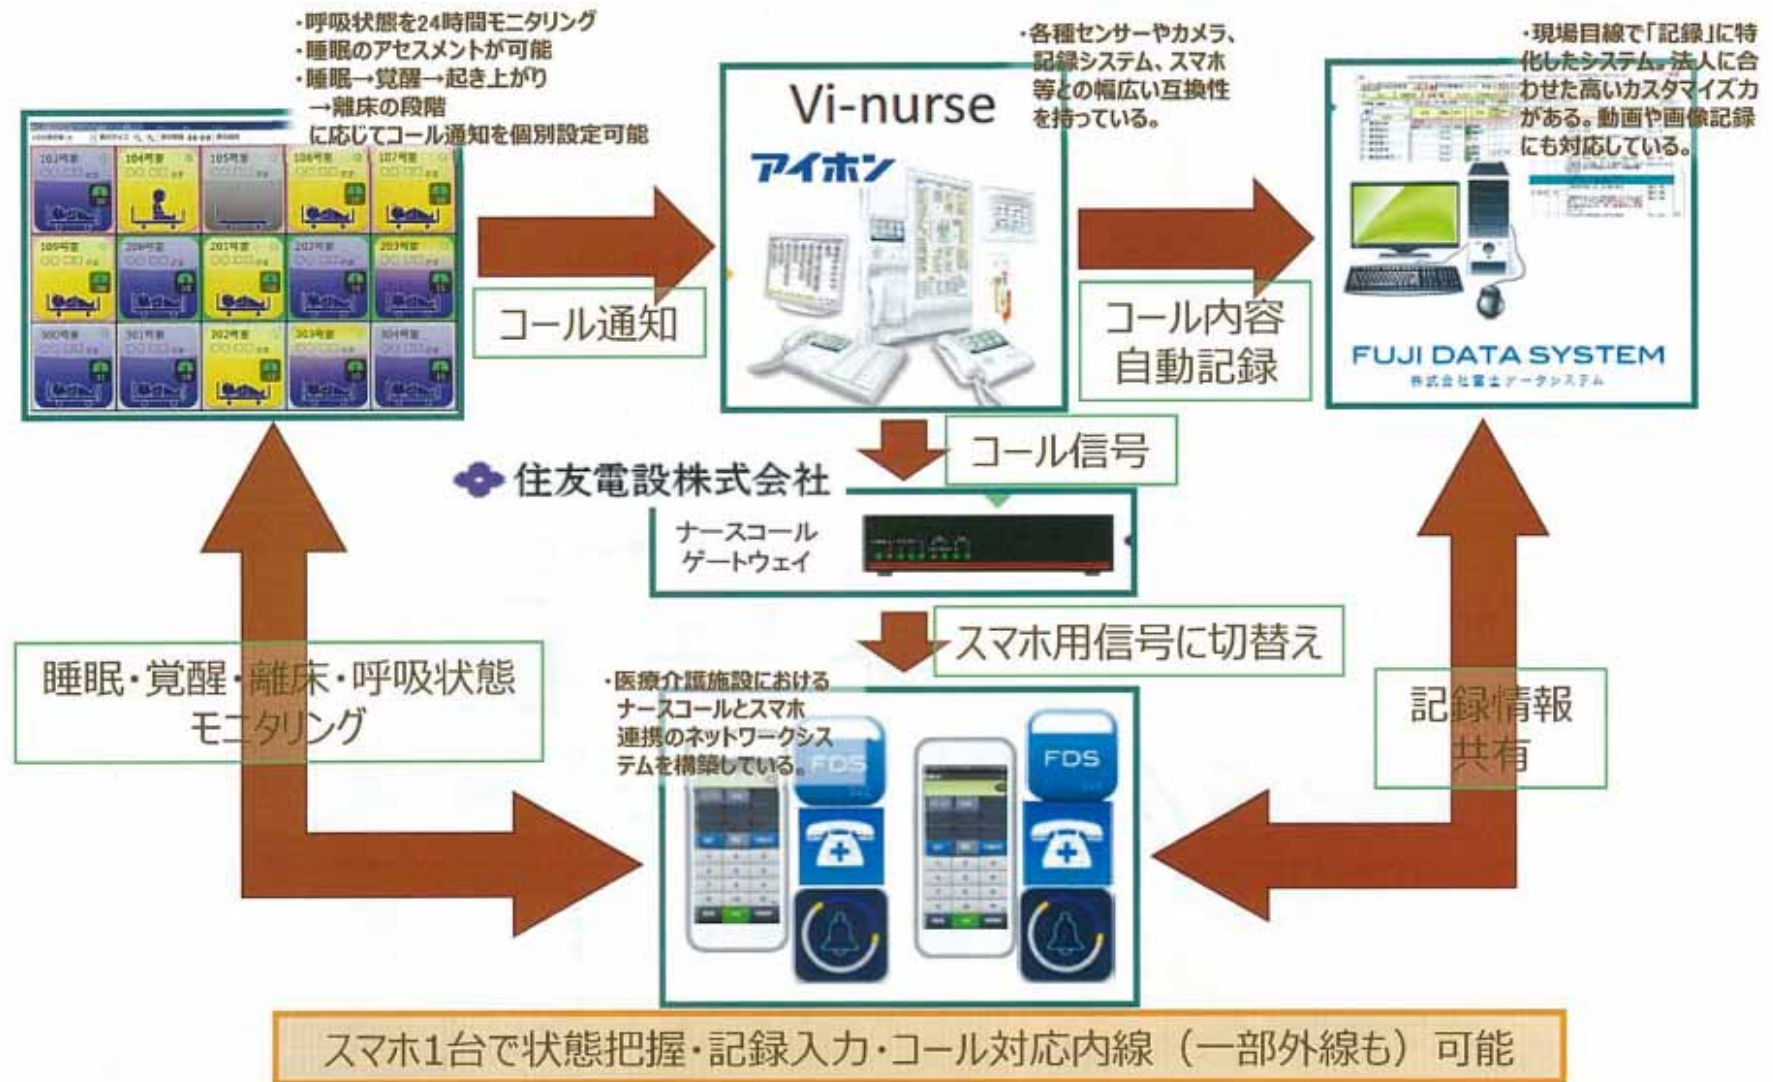

ネットワークインフラ構築

NI：ネットワークインテグレーション SI：システムインテグレーション

大学、病院、データセンター、コールセンター、工場

IoT技術の活用

医療向けソリューション

介護業務支援システム

EGAOLink とは・・・

- E efficient
効率の良い
- G gadget
便利な道具
- A advance
前進する
- O opportunity
機会をつくる

4つのシステム連携の仕組み

現ソリューションのケアシステムサービスの一部のクラウド化を検討中

- ・初期投資の抑制
- ・介護市場における小型施設対応

スマート工場

2017年1月に“スマート工場EXPO”への出展

出展の状況（当社ブース内）

産業用ネットワーク機器：シスコシステムズ社

工場インフラ専用配線ボックス

安全性

余計なエリアに電波を漏らさず、想定外の情報漏洩リスクを減らすことができます。

確実性

電波が届きにくい場所や状態の変化が激しい場所にも確実に無線LANサービスを提供することができます。

耐久性

一般的な無線LAN機器では対応が難しい過酷な環境にも、サービスを提供することが可能になります。

動線分析対応ネットワークカメラ

日本国内における防爆エリアに対応した
防爆ネットワークカメラ