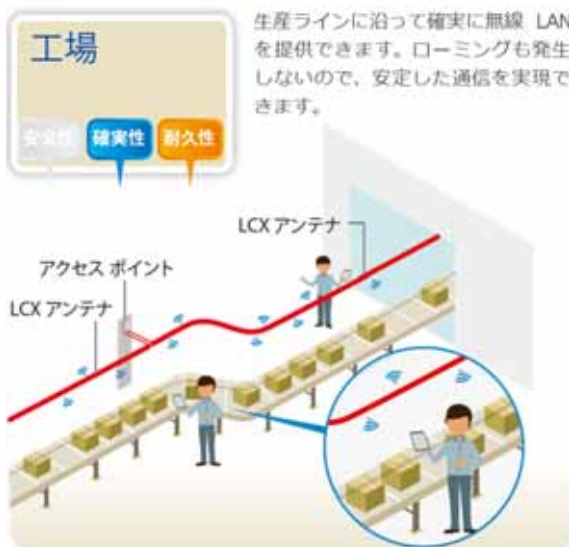

ネットワークインフラ構築

NI：ネットワークインテグレーション SI：システムインテグレーション

大学、病院、データセンター、コールセンター、工場

IoT技術の活用

医療向けソリューション

介護業務支援システム

EGAOLink とは・・・

- E efficient
効率の良い
- G gadget
便利な道具
- A advance
前進する
- O opportunity
機会をつくる

4つのシステム連携の仕組み

現ソリューションのケアシステムサービスの一部のクラウド化を検討中

- ・初期投資の抑制
- ・介護市場における小型施設対応

スマート工場

2017年1月に“スマート工場EXPO”への出展

出展の状況（当社ブース内）

産業用ネットワーク機器：シスコシステムズ社

工場インフラ専用配線ボックス

安全性

余計なエリアに電波を漏らさず、想定外の情報漏洩リスクを減らすことができます。

確実性

電波が届きにくい場所や状態の変化が激しい場所にも確実に無線LANサービスを提供することができます。

耐久性

一般的な無線LAN機器では対応が難しい過酷な環境にも、サービスを提供することが可能になります。

動線分析対応ネットワークカメラ

日本国内における防爆エリアに対応した
防爆ネットワークカメラ