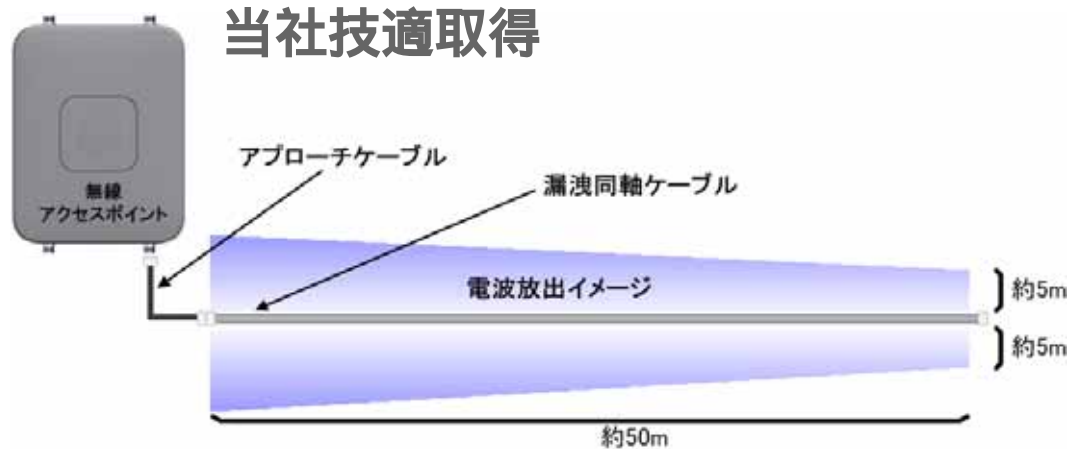

4つのシステム連携の仕組み

現ソリューションのケアシステムサービスの一部のクラウド化を検討中

- ・初期投資の抑制
- ・介護市場における小型施設対応

スマート工場

2017年1月に“スマート工場EXPO”への出展

出展の状況（当社ブース内）

産業用ネットワーク機器：シスコシステムズ社

工場インフラ専用配線ボックス

安全性

余計なエリアに電波を漏らさず、想定外の情報漏洩リスクを減らすことができます。

確実性

電波が届きにくい場所や状態の変化が激しい場所にも確実に無線LANサービスを提供することができます。

耐久性

一般的な無線LAN機器では対応が難しい過酷な環境にも、サービスを提供することが可能になります。

動線分析対応ネットワークカメラ

日本国内における防爆エリアに対応した
防爆ネットワークカメラ