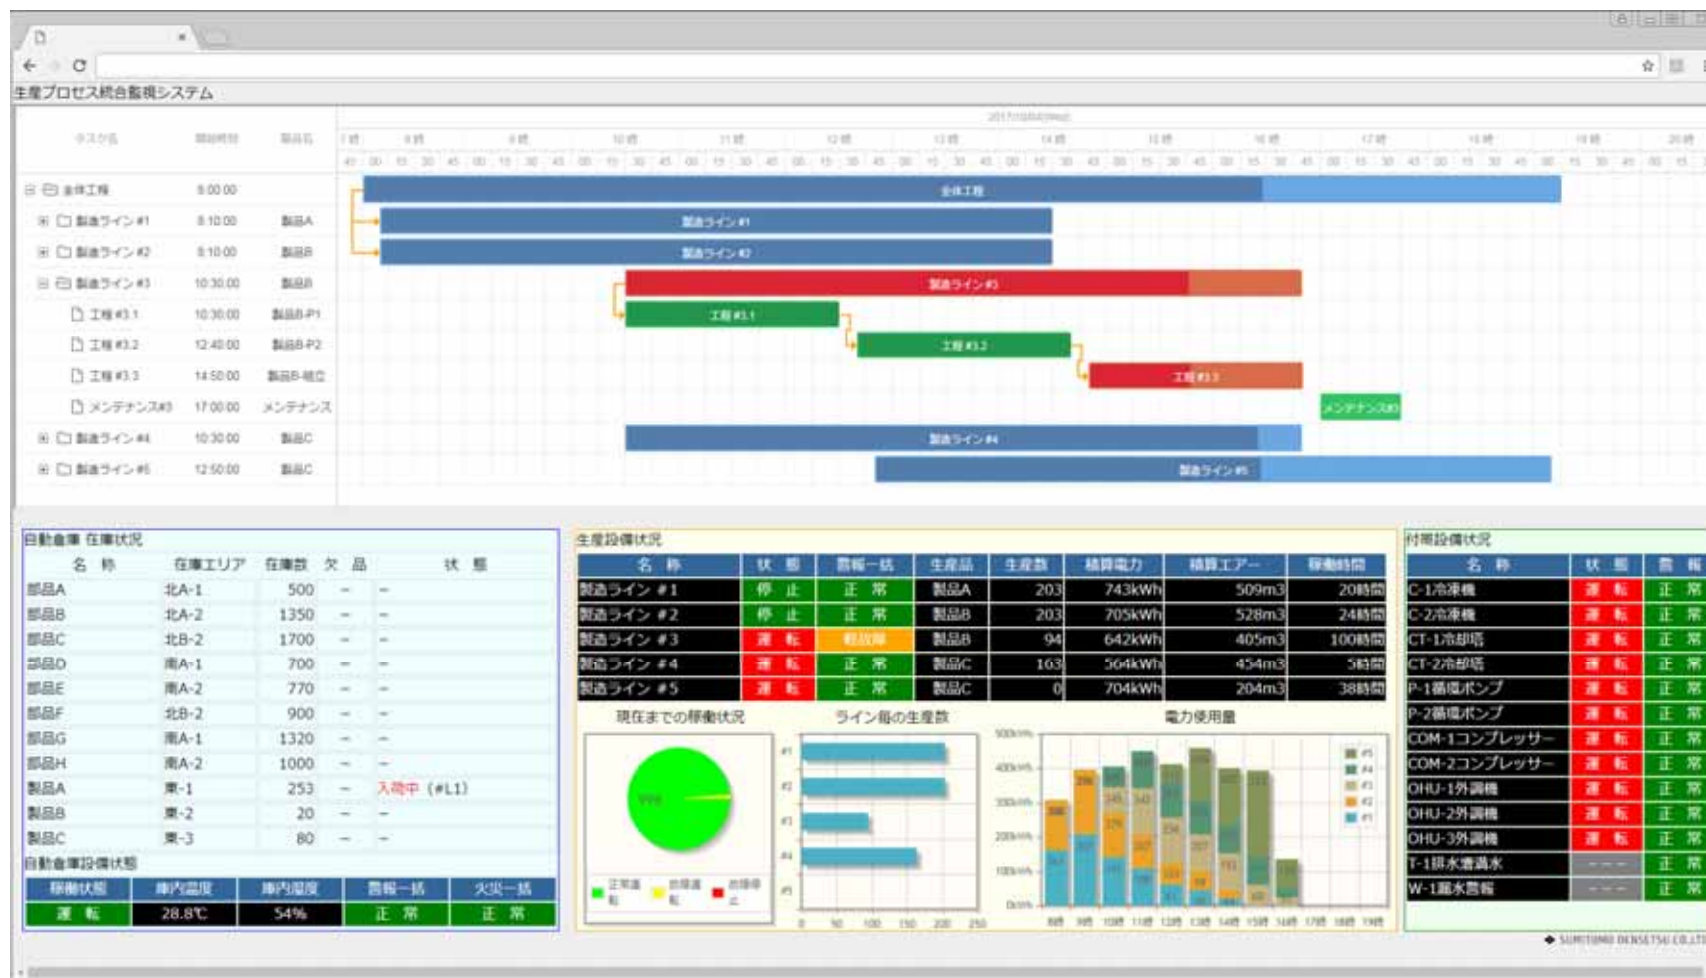

情報連携で一元管理

お客様生産システムと連携

客先
データ管理システム
製品工程情報(設備詳細情報)

在庫情報

Ethernet

A社
自動倉庫システム

情報連携技術

製品入出庫指示
材料入出庫指示

生産管理システム

在庫管理システムと連携

Ethernet

PLC

SEM SUMITOMO DENSETSU CO.,LTD.

様々なシステムとの連携

- 入出庫管理システム
監視カメラシステム
- 緊急通報システム
- 車両管理システム
- 水処理システム

IoT利用した生産設備”見せる化”ソリューション
異なるシステム間のデータ・画面の違いを吸収し、
分析結果を“見せる化“することによりカイゼン実現

(生産設備”見せる化”ソリューションイメージ)

関西 設計・製造ソリューション展（通称：関西DMS） 出展

2017年10月4日（水）～6日（金）/インテックス大阪

- 出展内容：製造業向けソリューション
- ・産業用ネットワーク、LCX無線LAN
 - ・生産設備”見せる化”ソリューション
 - ・3D-TOFモーションセンサ
 - ・PLCカメラ連携ソリューション

生産設備”見せる化”ソリューション

医療介護施設向けスマートフォン対応IP電話システム