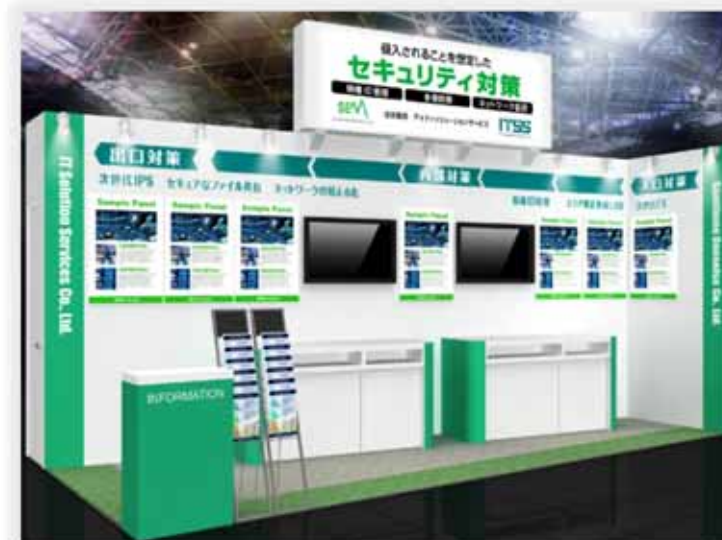

< 出展コンセプト >

侵入されることを前提とした
「これからのセキュリティ対策」

入口対策

：次世代Firewall (SophosXG) 他

内部対策

：特権ID管理 (CyberArk) 他

出口対策

：次世代IPS (NetStable) 他