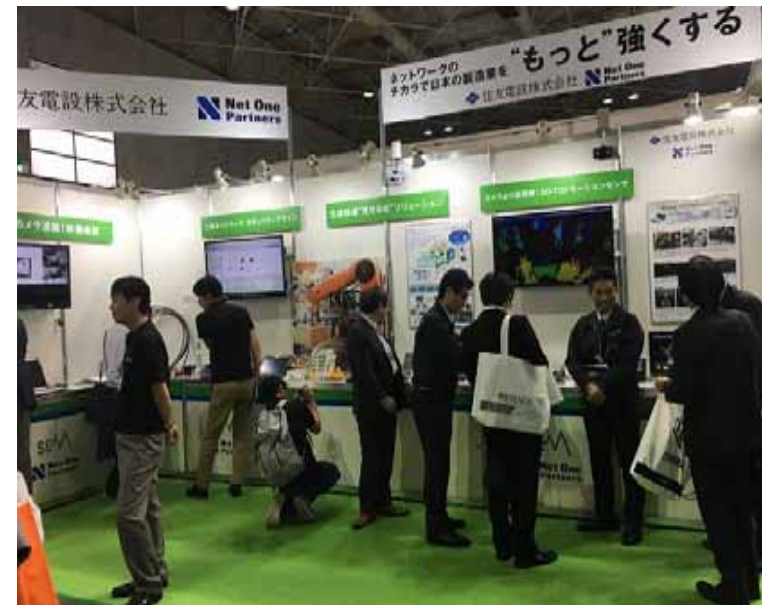

(生産設備”見せる化”ソリューションイメージ)

関西 設計・製造ソリューション展（通称：関西DMS） 出展

2017年10月4日（水）～6日（金）/インテックス大阪

- 出展内容：製造業向けソリューション
- ・産業用ネットワーク、LCX無線LAN
 - ・生産設備”見せる化”ソリューション
 - ・3D-TOFモーションセンサ
 - ・PLCカメラ連携ソリューション

生産設備”見せる化”ソリューション

医療介護施設向けスマートフォン対応IP電話システム