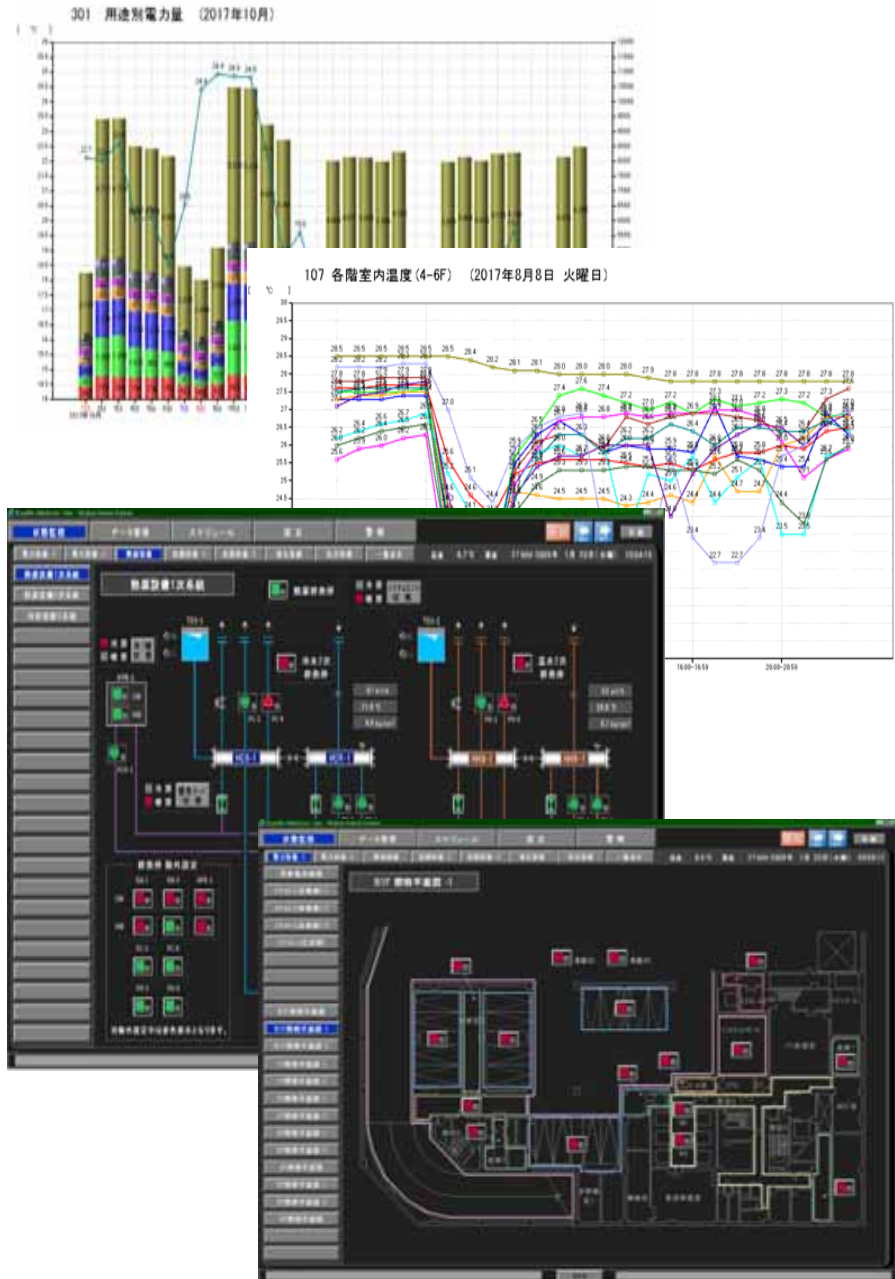

生産管理システム

在庫管理システムと連携

Ethernet

PLC

SEM SUMITOMO DENSETSU CO.,LTD.

様々なシステムとの連携

- 入出庫管理システム
監視カメラシステム
- 緊急通報システム
- 車両管理システム
- 水処理システム

IoT利用した生産設備”見せる化”ソリューション
異なるシステム間のデータ・画面の違いを吸収し、
分析結果を“見せる化“することによりカイゼン実現