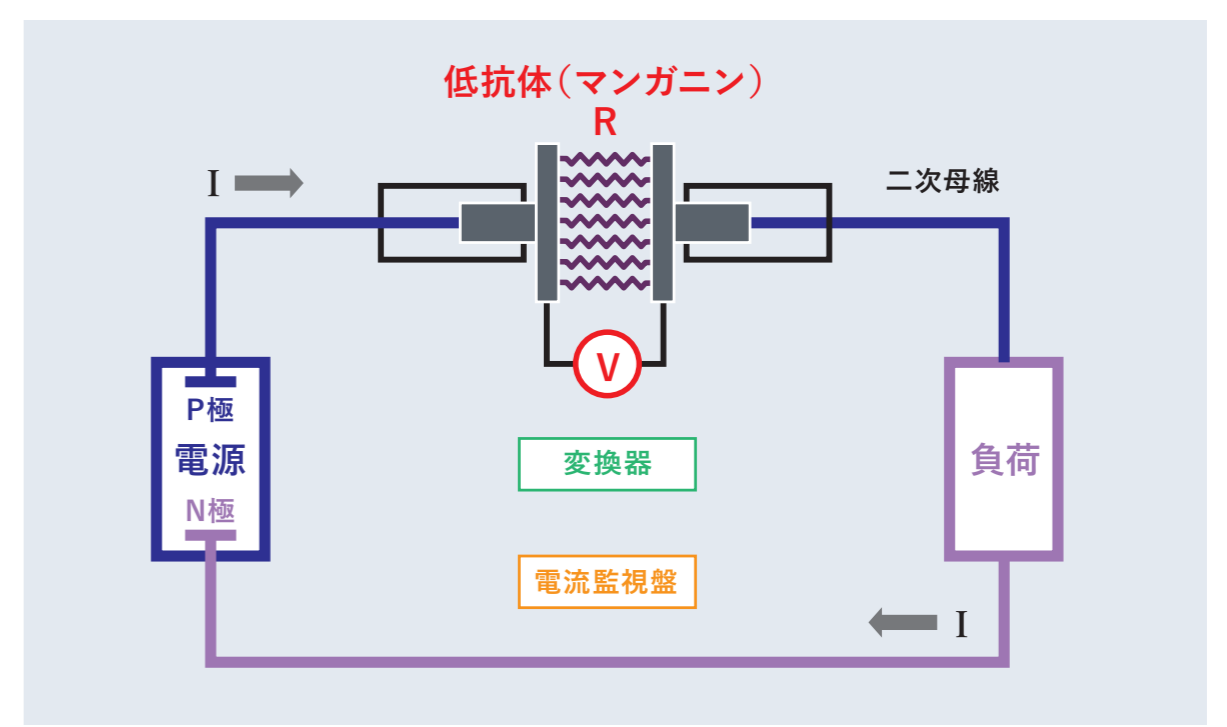

グリーン水素システムにも使用されている

大電流ブスバー技術

ブスバーは、生産設備、電源設備とを結ぶ大電流給電システム装置です。
 当社のブスバーは、国内大電流設備で**トップシェア**を誇ります。

電気炉設備

電解槽設備

電解槽イメージ

アルミブスバー

シャント

シャント回路

SUSTAINABLE DEVELOPMENT GOALS