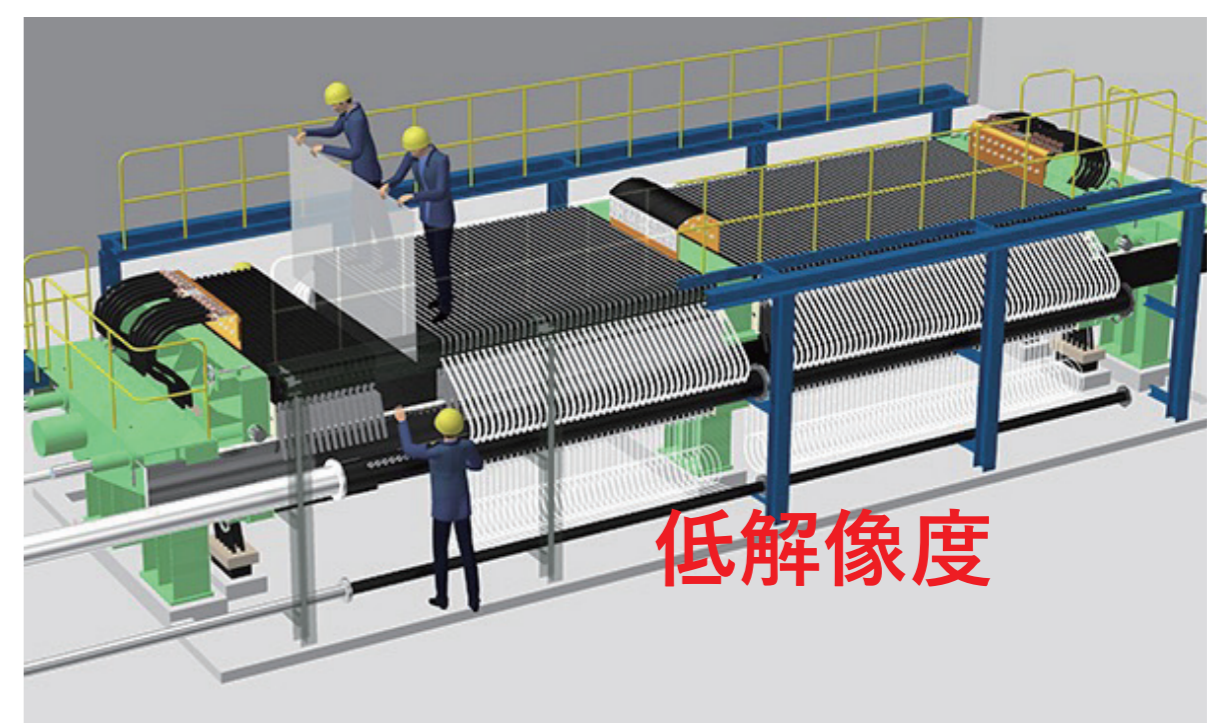

グリーン水素システムにも使用されている

大電流ブスバー技術

ブスバーは、生産設備、電源設備とを結ぶ大電流給電システム装置です。
 当社のブスバーは、国内大電流設備で**トップシェア**を誇ります。

電気炉設備

電解槽設備

電解槽イメージ

アルミブスバー

シャント