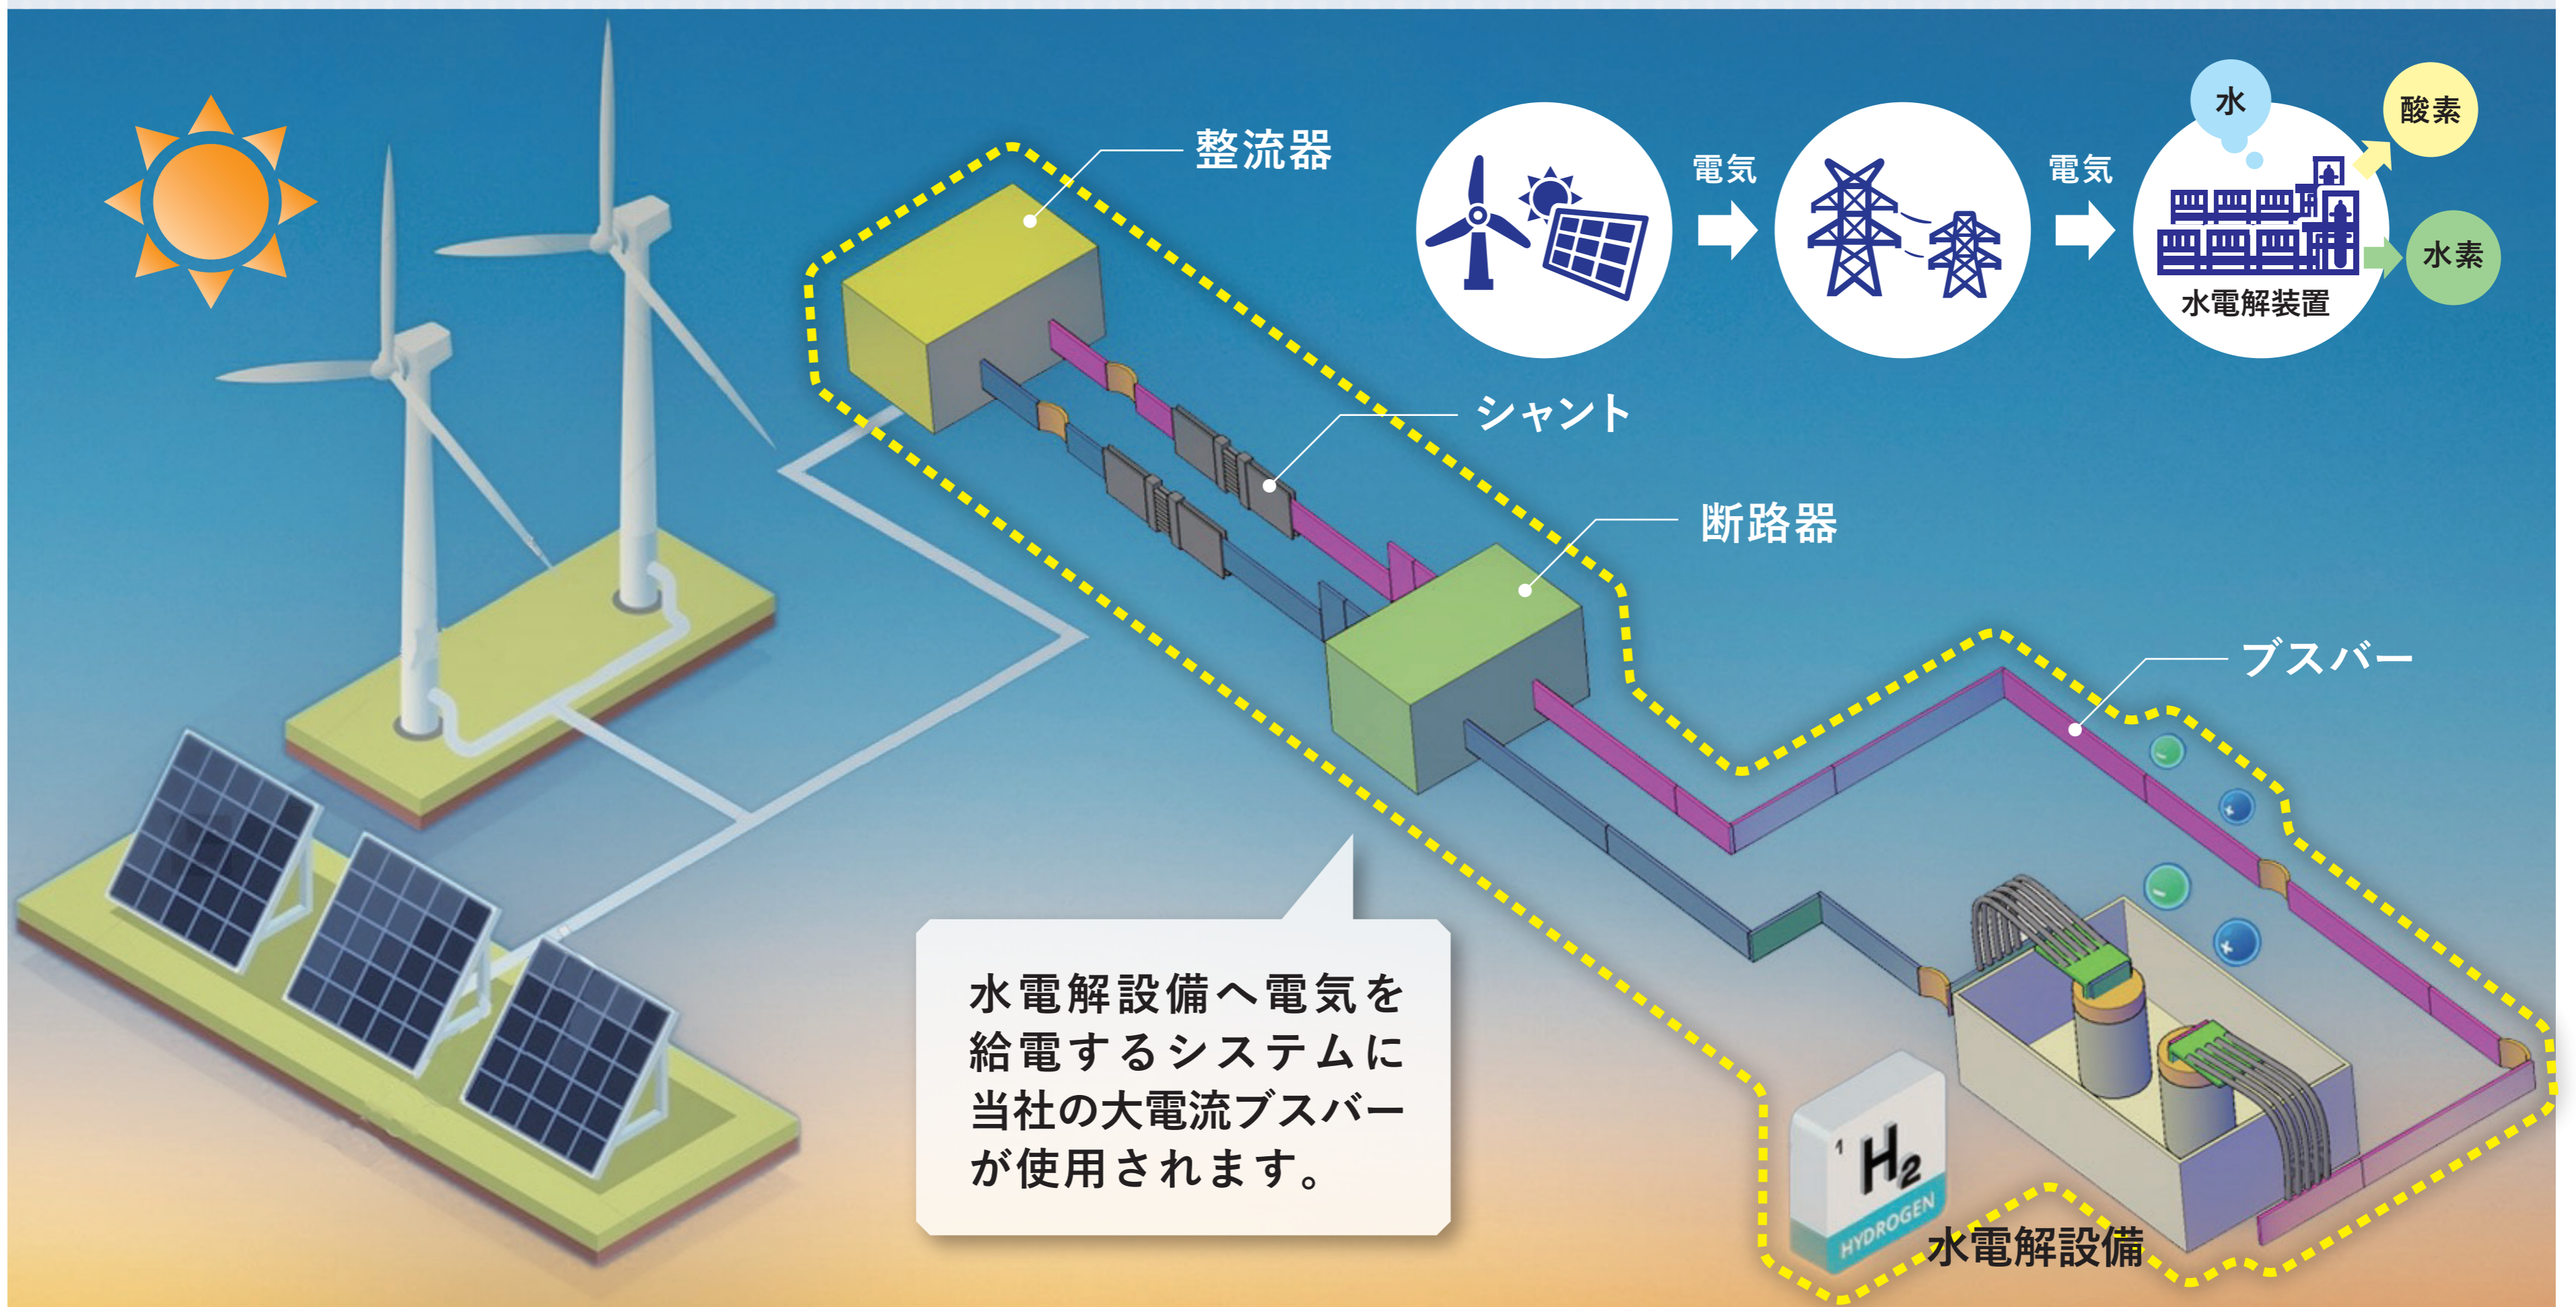

グリーン水素システムにも使用されている

大電流ブスバー技術

ブスバーは、生産設備、電源設備とを結ぶ大電流給電システム装置です。
 当社のブスバーは、国内大電流設備で**トップシェア**を誇ります。

電気炉設備

電解槽設備

電解槽イメージ

アルミブスバー

シャント

シャント回路

SUSTAINABLE DEVELOPMENT GOALS